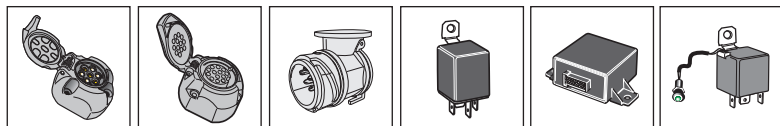

SPARE PARTS

www.ecs-electronics.com

Partnr.: RN-084-BB

Gebrauchsanleitung (DE)	(CZ) Uživatelská příručka
Mode d'emploi (FR)	(DK) Brugervejledning
Gebruikershandleiding (NL)	(FI) Käyttöohjeet
User guide (GB)	(GR) Οδηγός χρήστη
Guía del usuario (ES)	(NO) Brukerveiledning
Manuale di istruzioni (IT)	(PL) Instrukcja obsługi
Bruksanvisning (SE)	

Renault Clio III Ph. II Estate 07/2009-

- (DE) Anschluss Steckdose
- (FR) Connection de la prise
- (NL) Contactdoos aansluiting
- (GB) Socket connection
- (ES) Conexión de la caja de enchufe
- (IT) Allaccio zoccolo
- (SE) Anslutning kontaktdosa
- (CZ) Objímkový konektor
- (DK) Stikdåse forbindelse
- (FI) Pistorasia liitäntä
- (GR) Υποδοχή σύνδεσης
- (NO) Tilkobling koblingsboks
- (PL) Połączenie przez gniazdo